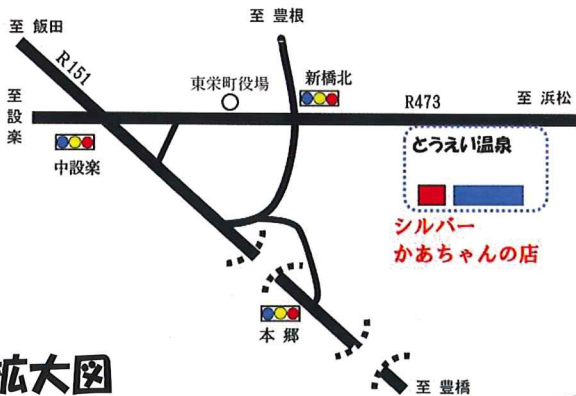

## ★★ トピックス ★★

★五平餅の串にこのマークがあったら、粗品を進呈。

★スタンプカードがいっぱいになったら、次回五平餅1本分を無料に。

★産直野菜販売コーナーもあります。

拡大図

郷土料理「五平餅」の名店

シルバーかあちゃんの店

お電話でのご予約も承っています。

お気軽にお電話ください。

愛知県北設楽郡東栄町大字下田字花田21  
毎週水曜日 定休

☎090-6764-6961

スタンダード メニュー

五平餅

270 円

コーヒー

ホット or アイス