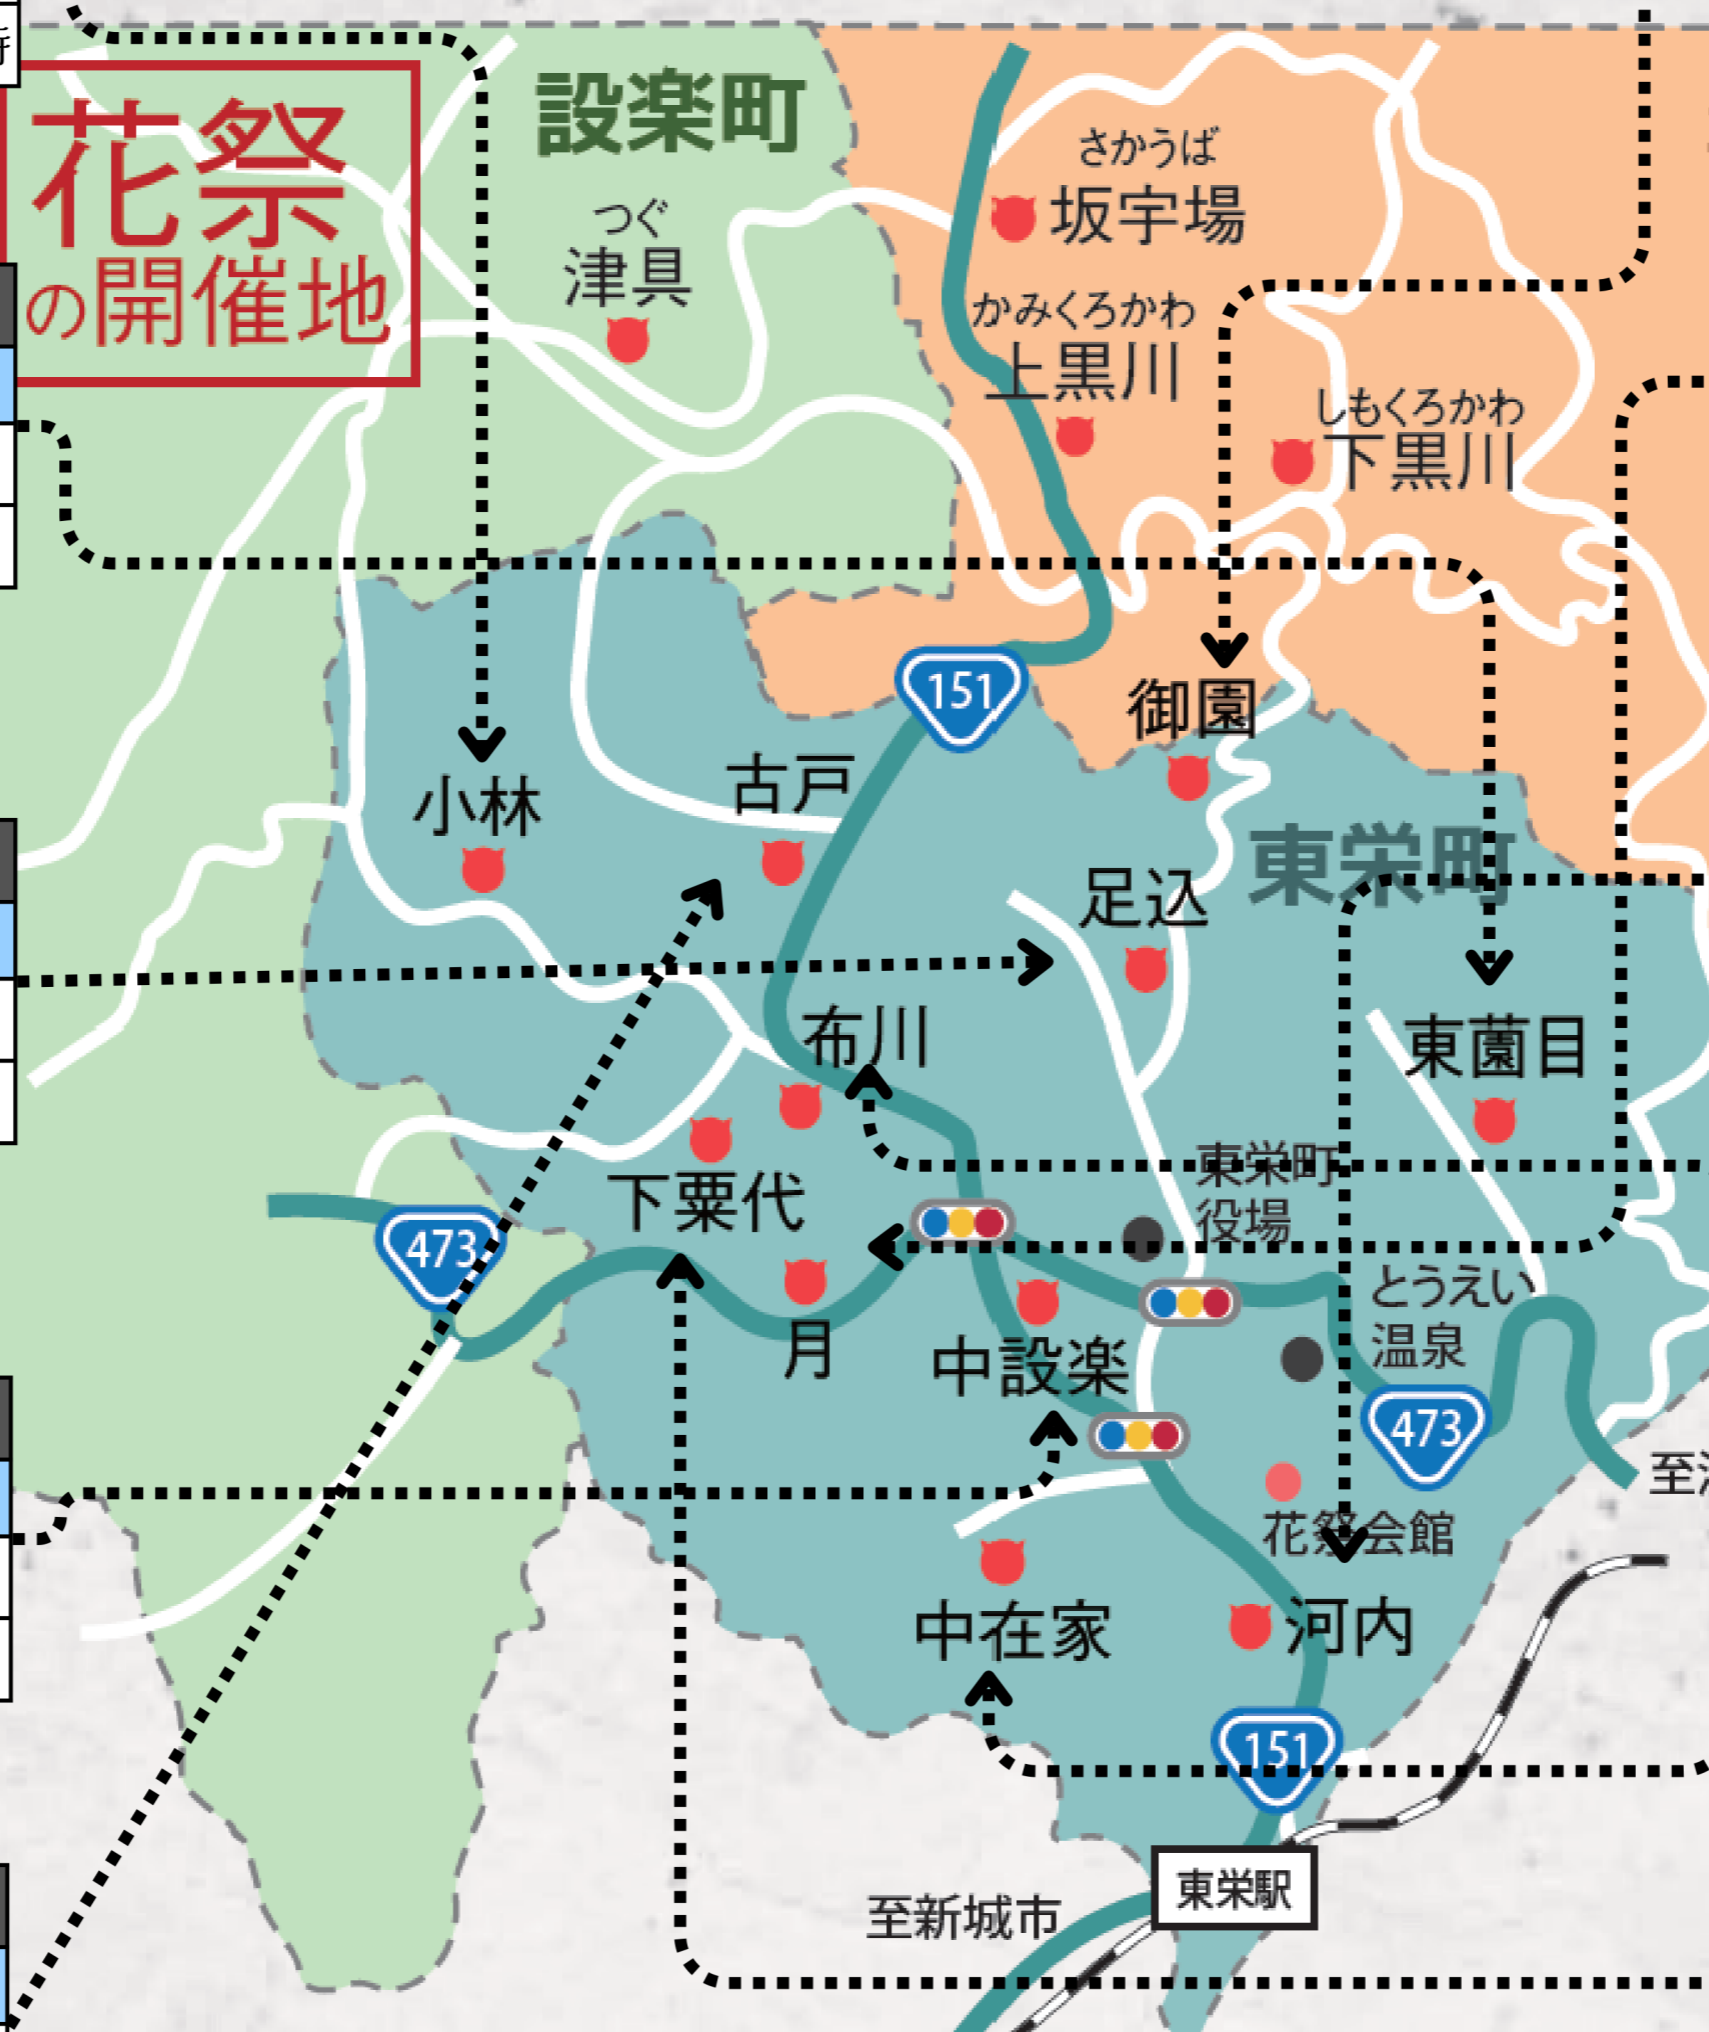

# 東栄町花祭開催情報まとめ

※11/14時点

- 🍷 接待あり
- 🍴 飲食販売あり
- 🛌 仮眠所あり
- 🚗 駐車場あり

花祭  
の開催地

小林地区 会場：諏訪神社境内	開催日程			
	開始	舞はじめ	舞終わり	終了
	11月11日(土)	11月11日(土)		
	午前8時	午前10時	午後10時	午後12時

※接待・飲食売店は縮小で実施予定 ※会場付近に路側帯あり

東菌目地区 会場：老人憩いの家東菌目荘	開催日程			
	開始	舞はじめ	舞終わり	終了
	11月18日(土)	11月19日(日)		
	午後1時	午後4時	午前6時	

※開催時間を夜通しへ変更

足込地区 会場：足込集会場	開催日程			
	開始	舞はじめ	舞終わり	終了
	11月25日(土)	11月26日(日)		
	午前8時	午後2時	午前6時	午前8時

※舞はじめが1日目午後2時～に変更(早まった)

中設楽地区 会場：中設楽生活改善センター	開催日程			
	開始	舞はじめ	舞終わり	終了
	12月2日(土)	12月3日(日)		
	午後8時	午後3時		

古戸地区 会場：古戸会館	開催日程			
	開始	舞はじめ	舞終わり	終了
	1月2日(火)	1月3日(水)		
	午前8時	午後6時	午後3時	午後4時

※本年度は接待無し

御園地区 会場：御園第一集会場	開催日程			
	開始	舞はじめ	舞終わり	終了
	11月11日(土)	11月12日(日)		
	午後1時	午後7時	正午	午後1時

月地区 会場：月公民館	開催日程			
	開始	舞はじめ	舞終わり	終了
	11月22日(水)	11月23日(木)		
	午前8時	午後2時	午後2時	午後4時

※会場付近に路側帯あり

河内地区 会場：河内長峯神社境内	開催日程			
	開始	舞はじめ	舞終わり	終了
	11月25日(土)	11月26日(日)		
	午後6時	午後7時	午前9時	

布川地区	休止中
------	-----

中在家地区 会場：老人憩いの家明寿荘	開催日程			
	開始	舞はじめ	舞終わり	終了
	12月10日(日)	12月10日(日)		
	午前8時	午前9時	午後11時	

※飲食販売・仮眠所は検討中

下栗代地区 会場：下栗代生活改善センター	開催日程			
	開始	舞はじめ	舞終わり	終了
	1月6日(土)	1月7日(日)	1月7日(日)	1月8日(祝)
	—	午前8時	午後9時	—