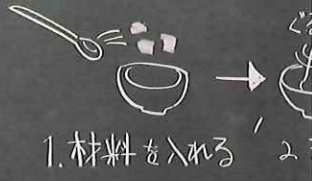

世界中へ美を届けるまちで、わたしのキレイをつくる旅。

ファンデーションはなにかから出来ているかご存知ですか？
実は、愛知県東栄町で産出されるセリサイト(絹雲母)という鉱物を原料として作られています。現在、日本では東栄町においてのみ採掘されています。美の原産地とも言えるこの東栄町で、コスメティック原料のルーツを辿り、手作りするコスメティック体験+鉱山探検。
美の地産地消を体験する、それが『naori なおり』です。

- 。カオリン
- 。マイカパール
- 。二酸化チタン
- 。酸化亜鉛

【ご注意】手作りコスメティック体験は天然の素材を用いて行いますが、直接肌に触れるものであるため、全ての方の安全を保証するものではありません。不安な方は、事前に医療機関等にご相談の上、ご自身で判断していただきますようお願いいたします。また、当体験にてお作りになられたコスメティックのご利用については全て自己責任となります。ご使用についての規約を遵守いただき、注意してお使い下さい。